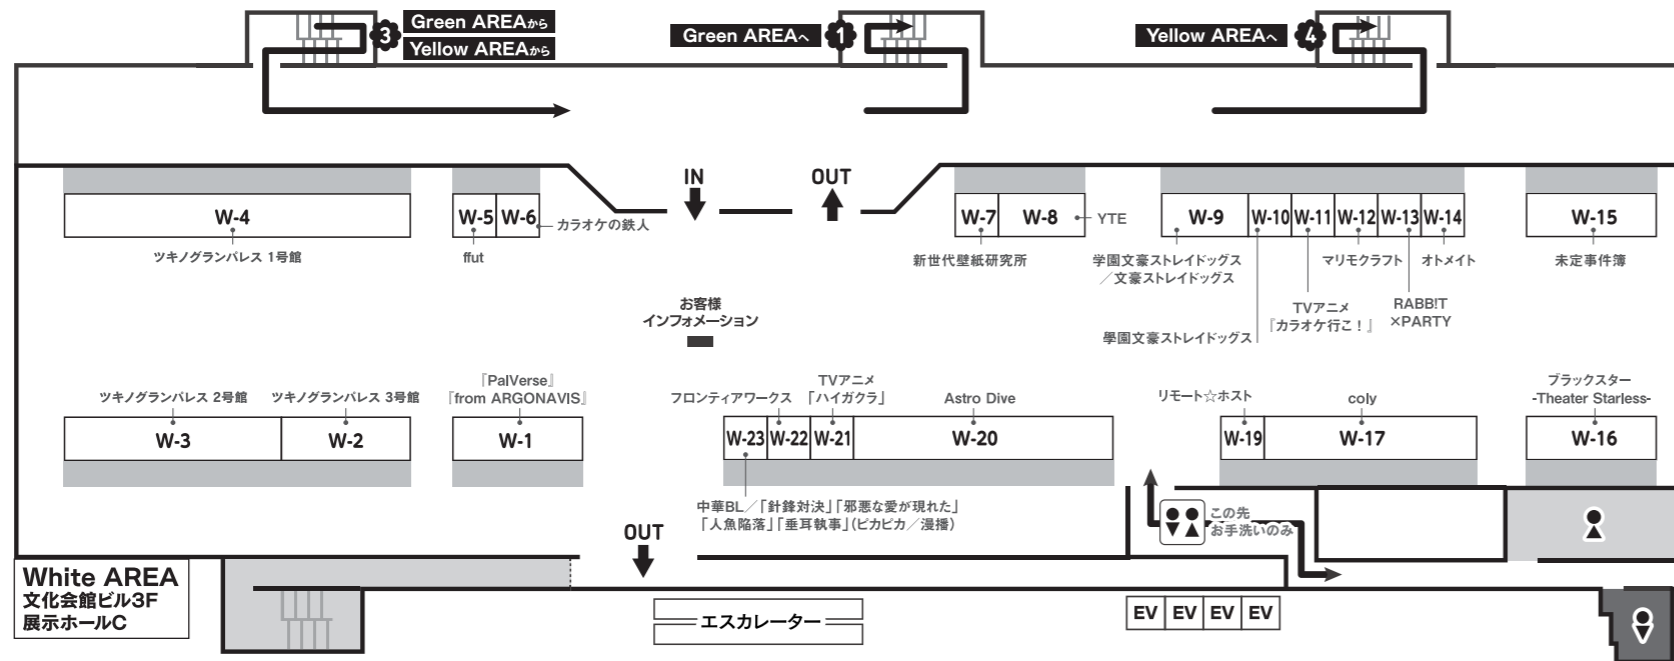

### White AREA 文化会館ビル3F 展示ホールC

W-1 『PalVerse』 『from ARGONAVIS』	W-13 RABBIT×PARTY
W-2 ツキノグランパレス 3号館	W-14 オトメイト
W-3 ツキノグランパレス 2号館	W-15 未定事件簿
W-4 ツキノグランパレス 1号館	W-16 ブラックスター -Theater Starless-
W-5 ffut	W-17 coly
W-6 カラオケの鉄人	W-19 リモート☆ホスト
W-7 新世代壁紙研究所	W-20 Astro Dive
W-8 YTE	W-21 TVアニメ「ハイガクラ」
W-9 学園文豪ストレイドッグス ／文豪ストレイドッグス	W-22 フロンティアワークス
W-10 学園文豪ストレイドッグス	中華BL／「針鋒対決」
W-11 TVアニメ「カラオケ行こ！」	W-23 「邪悪な愛が現れた」 「人魚陥落」 「垂耳執事」(ヒカヒカ／漫播)
W-12 マリモクラフト	

### Yellow AREA 文化会館ビル2F 展示ホールD

Y-1 アニブレックス
Y-3 ティームエンタテインメント
Y-4 pattythree
Y-5 あんさんぶるスターズ！！
Y-6 amie
Y-7 エンスカイ
Y-8 HELIOS Rising Heroes
Y-9 アルトレコード
Y-10 Primula&ペンギンパレード
Y-11 サイバーコネクトツ
Y-12 ライフワンダース
Y-13 fancy+
Y-14 FaNeMa
Y-15 おまんじゅうにぎにぎマスコット byENSKY
Y-16 DMM スクラッチ / DMM Factory / DMM サプライ
Y-17 メガハウス
Y-18 Chugai 推しアビシリーズ
Y-19 中外鉱業
Y-20 ステラワース
Y-21 B-PROJECT
Y-22 LicoBITs(リコビット)
Y-23 うたの☆プリンスさまっ♪
Y-24 にじさんじ
Y-25 「even if TEMPEST」シリーズ