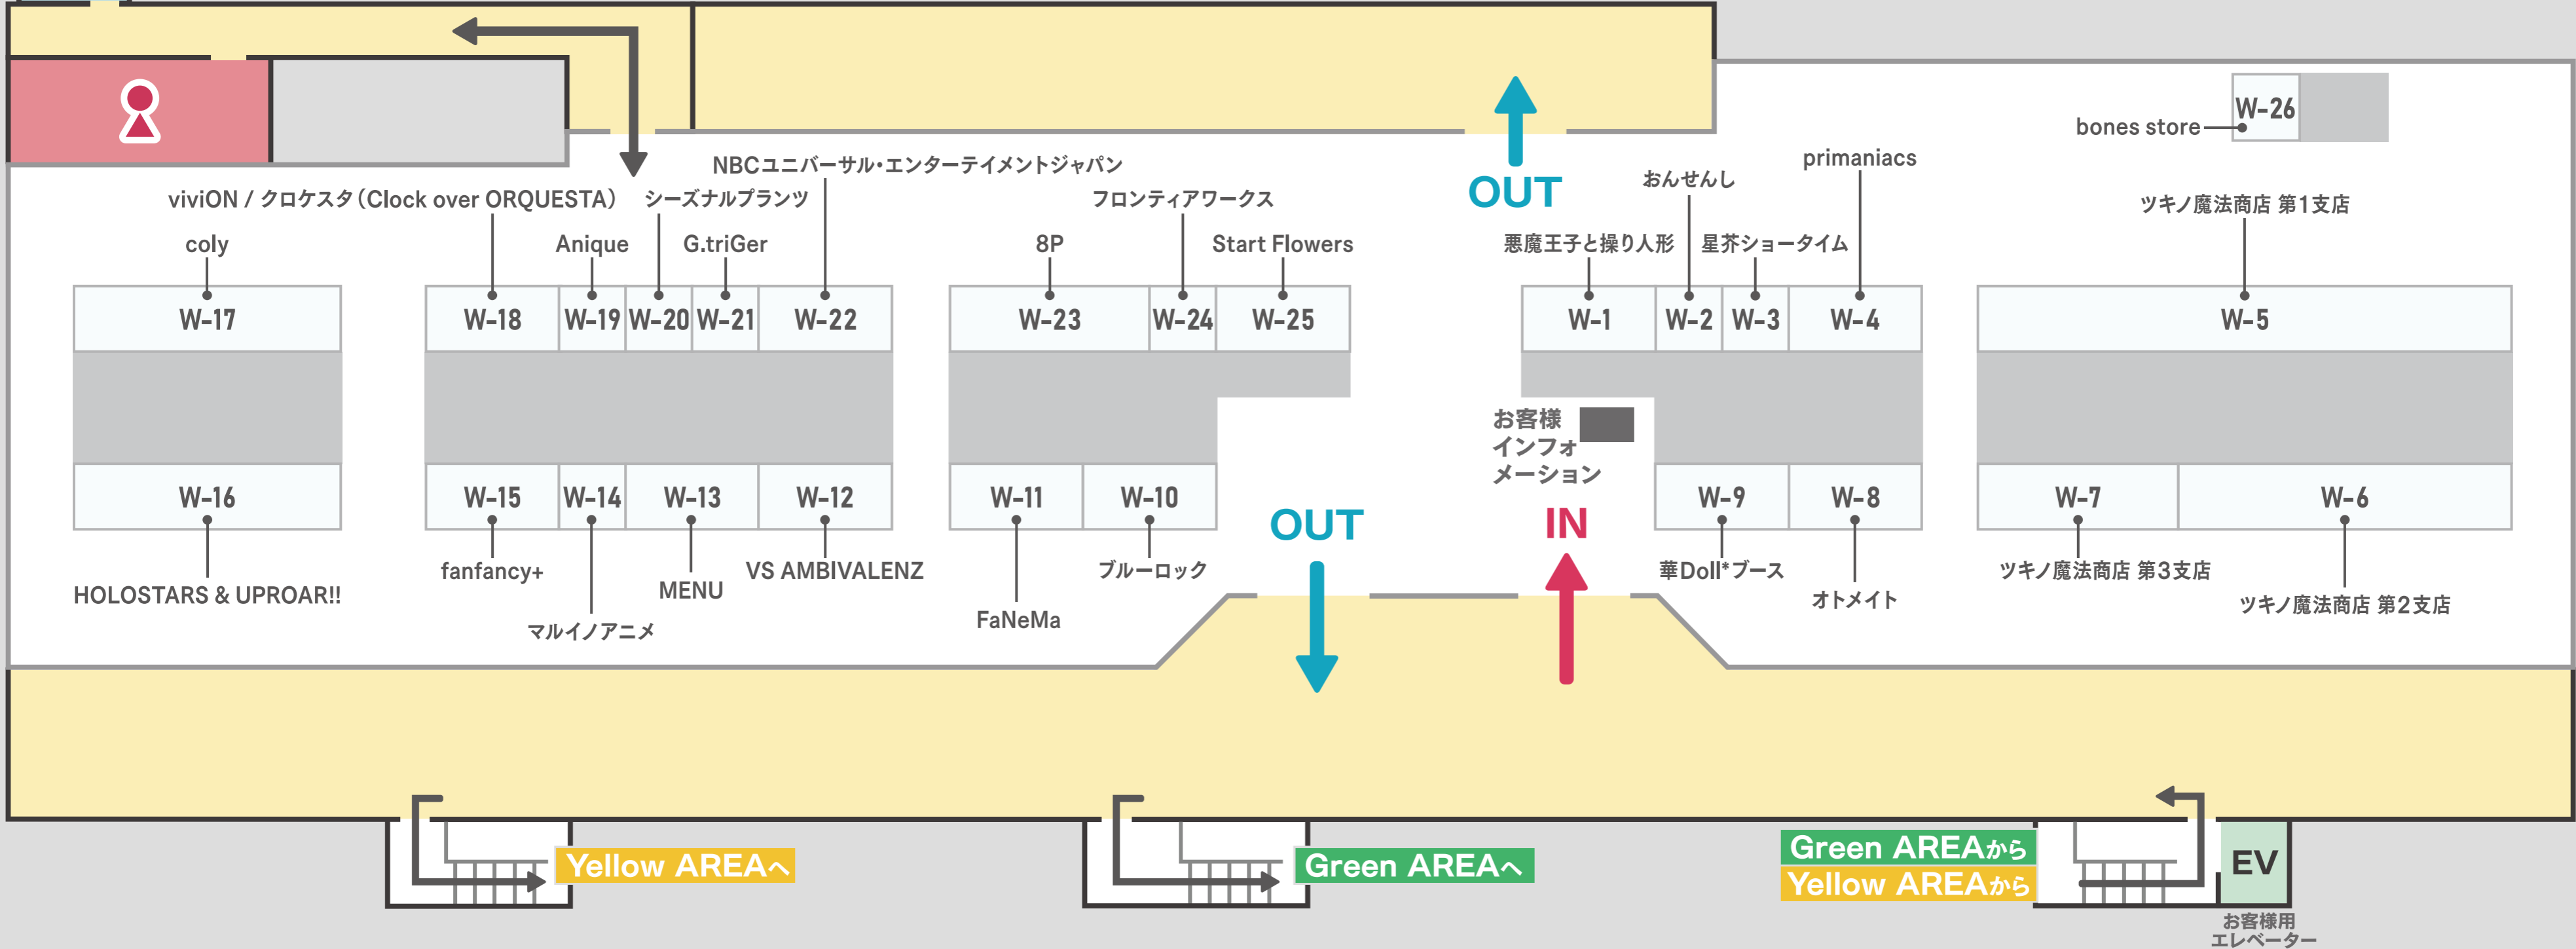

IN

OUT

COCOLLABO

Yellow AREAから
White AREAから

Yellow AREAへ
White AREAへ

EV

お客様用
エレベーター

White AREA:文化会館3階 展示ホールC

エスカレーター

Yellow AREA

文化会館2階 展示ホールD

噴水広場
アルパ B1 催事場

お客様
インフォメーション

Y-24

Y-26

Y-27