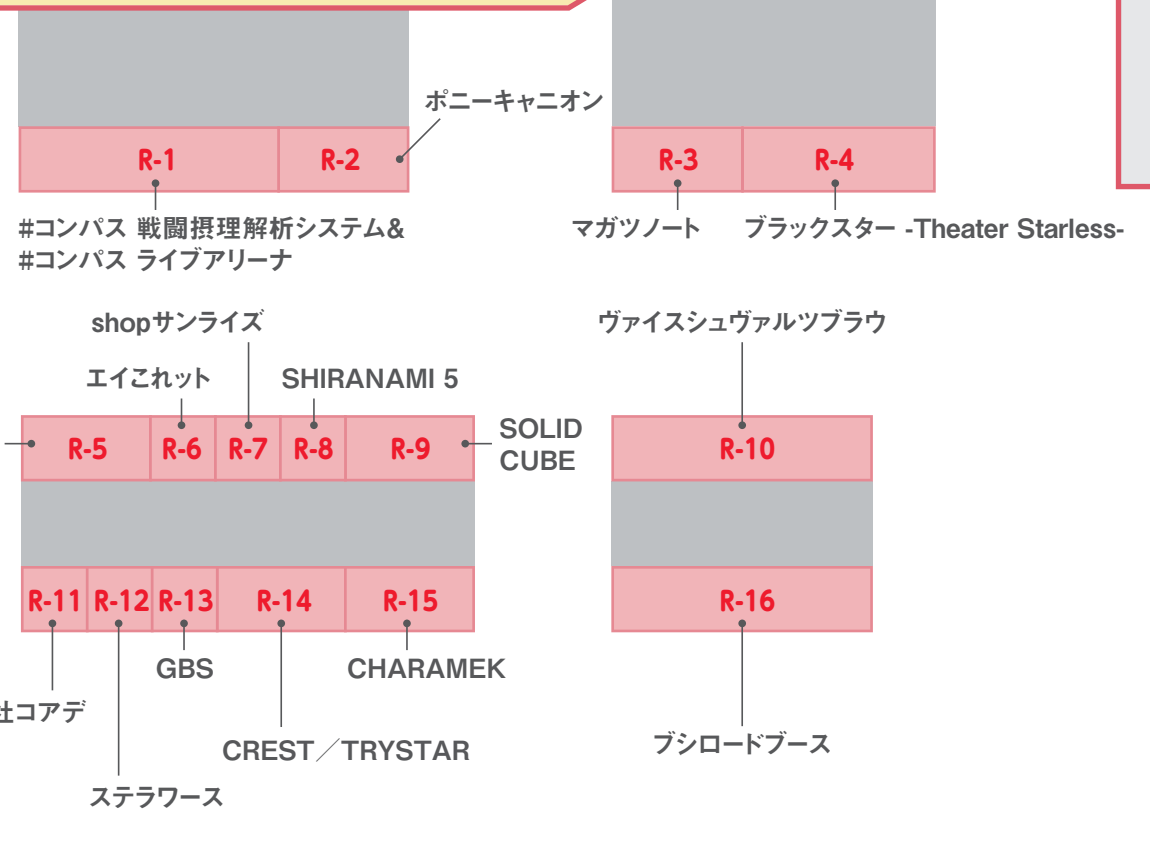

Blue AREA

[ワールドインポートマートビル
4階 展示ホールA]

チケット
インフォ
メーション

↑
サンシャイン
広場へ

午後チケット
当日券販売場所

トレーディング エリア

お客様
インフォ
メーション

IN →

← OUT

Green AREAへ
Yellow AREAへ
White AREAへ

Red AREA

 [ワールドインポートマートビル4階 展示ホールA]