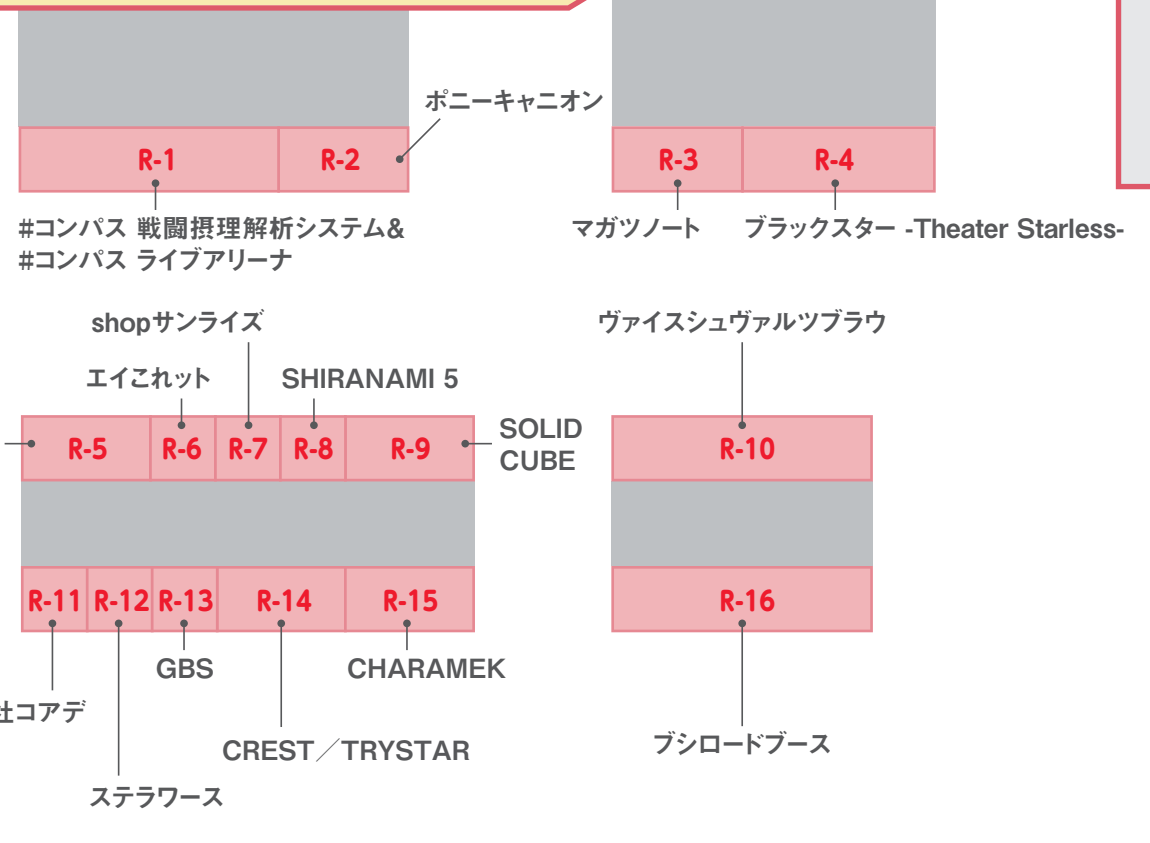

Y-6

Y-7

Y-8

和真Palette

うたの☆プリンスさまっ♪

ラビットコレクション

にじさんじ&NIJISANJI EN

Y-9

# Blue AREA

[ワールドインポートマートビル  
4階 展示ホールA]

チケット  
インフォ  
メーション

↑  
サンシャイン  
広場へ

午後チケット  
当日券販売場所

## トレーディング エリア

お客様  
インフォ  
メーション

IN →

← OUT

Green AREAへ  
Yellow AREAへ  
White AREAへ

# Red AREA

 [ワールドインポートマートビル4階 展示ホールA]