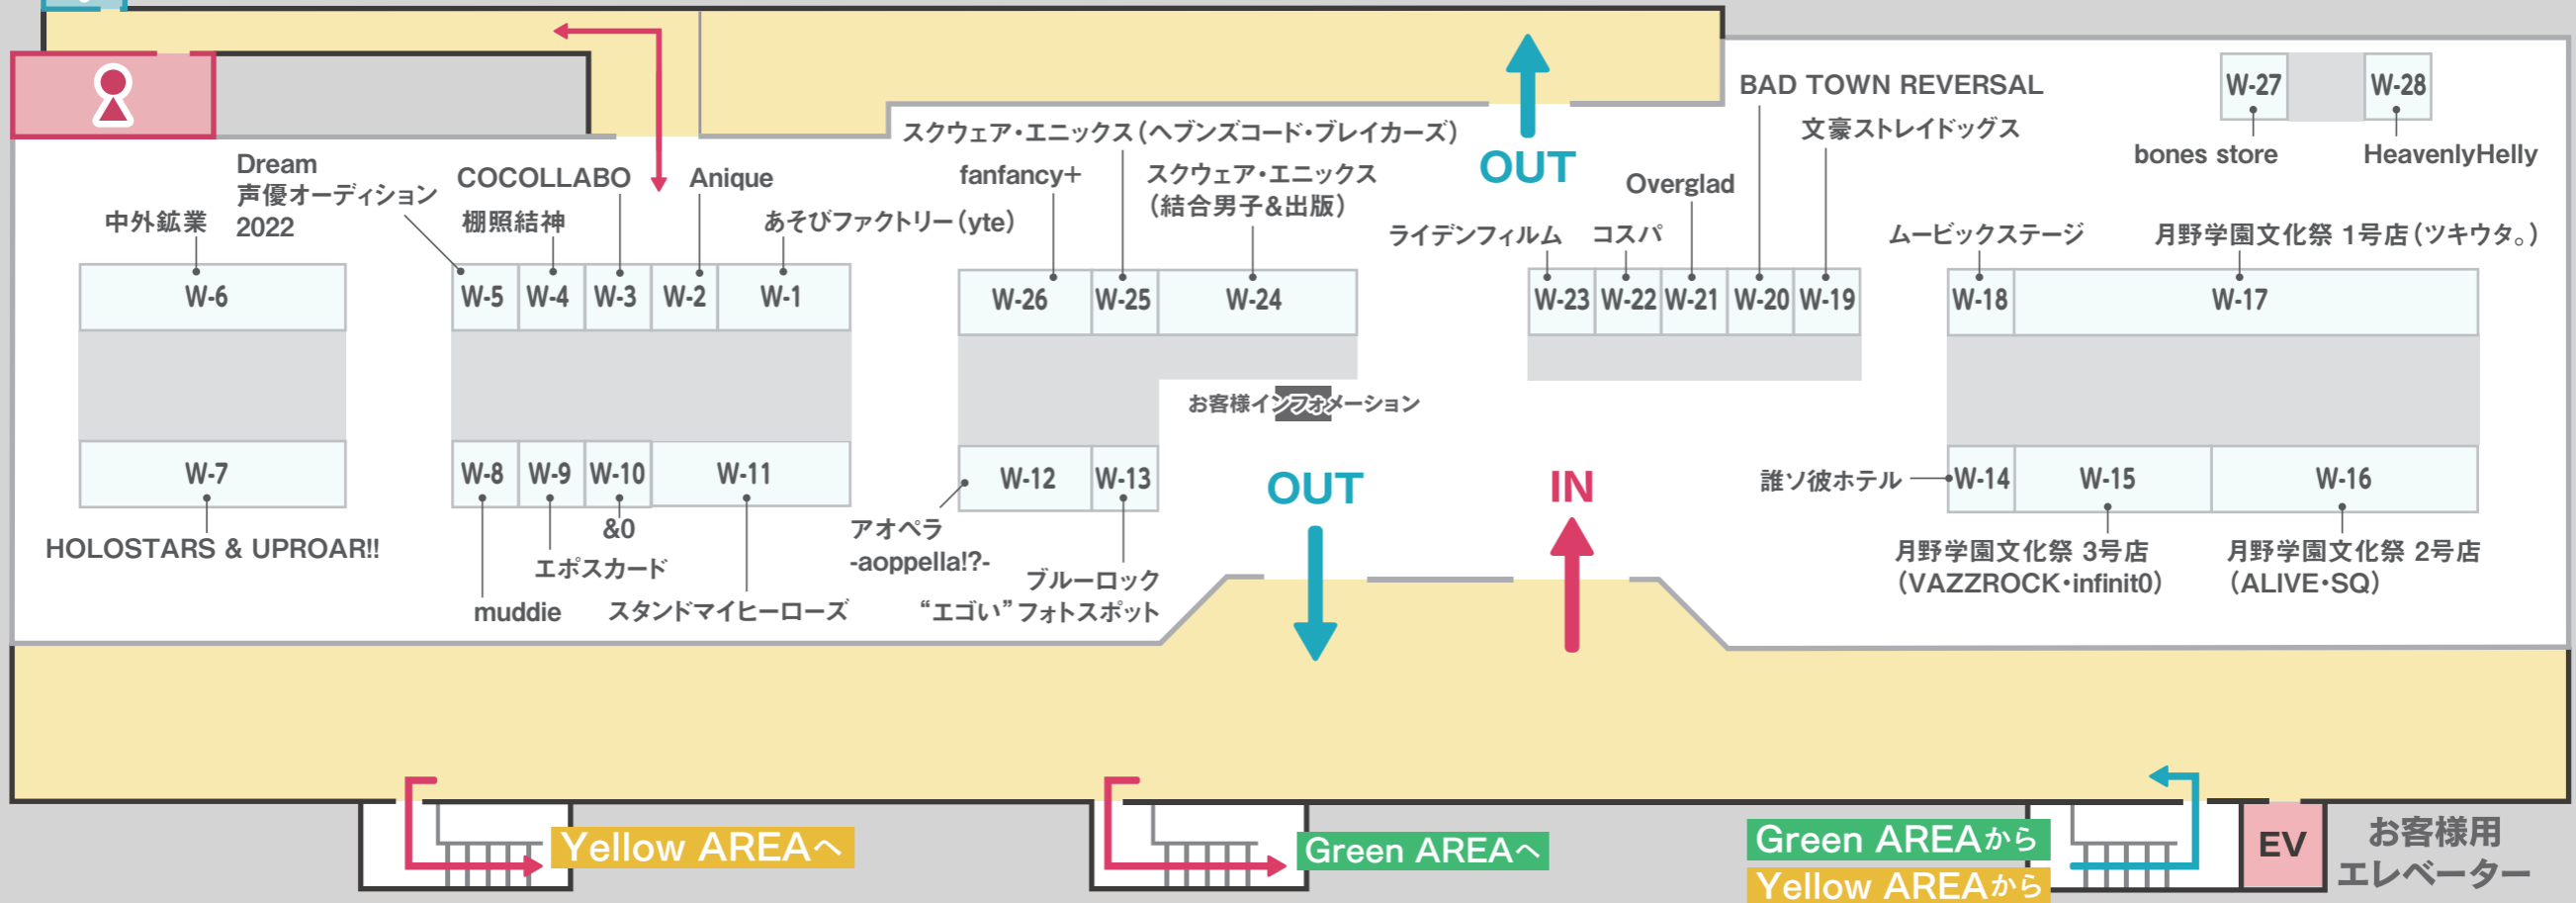

Green AREAへ

Yellow AREAへ

White AREAへ

# Red AREA

 [ワールドインポートマートビル4階 展示ホールA]

# White AREA:文化会館3階 展示ホールC

エスカレーター

Yellow AREAへ

Green AREAへ

Green AREAから  
Yellow AREAから

EV お客様用  
エレベーター