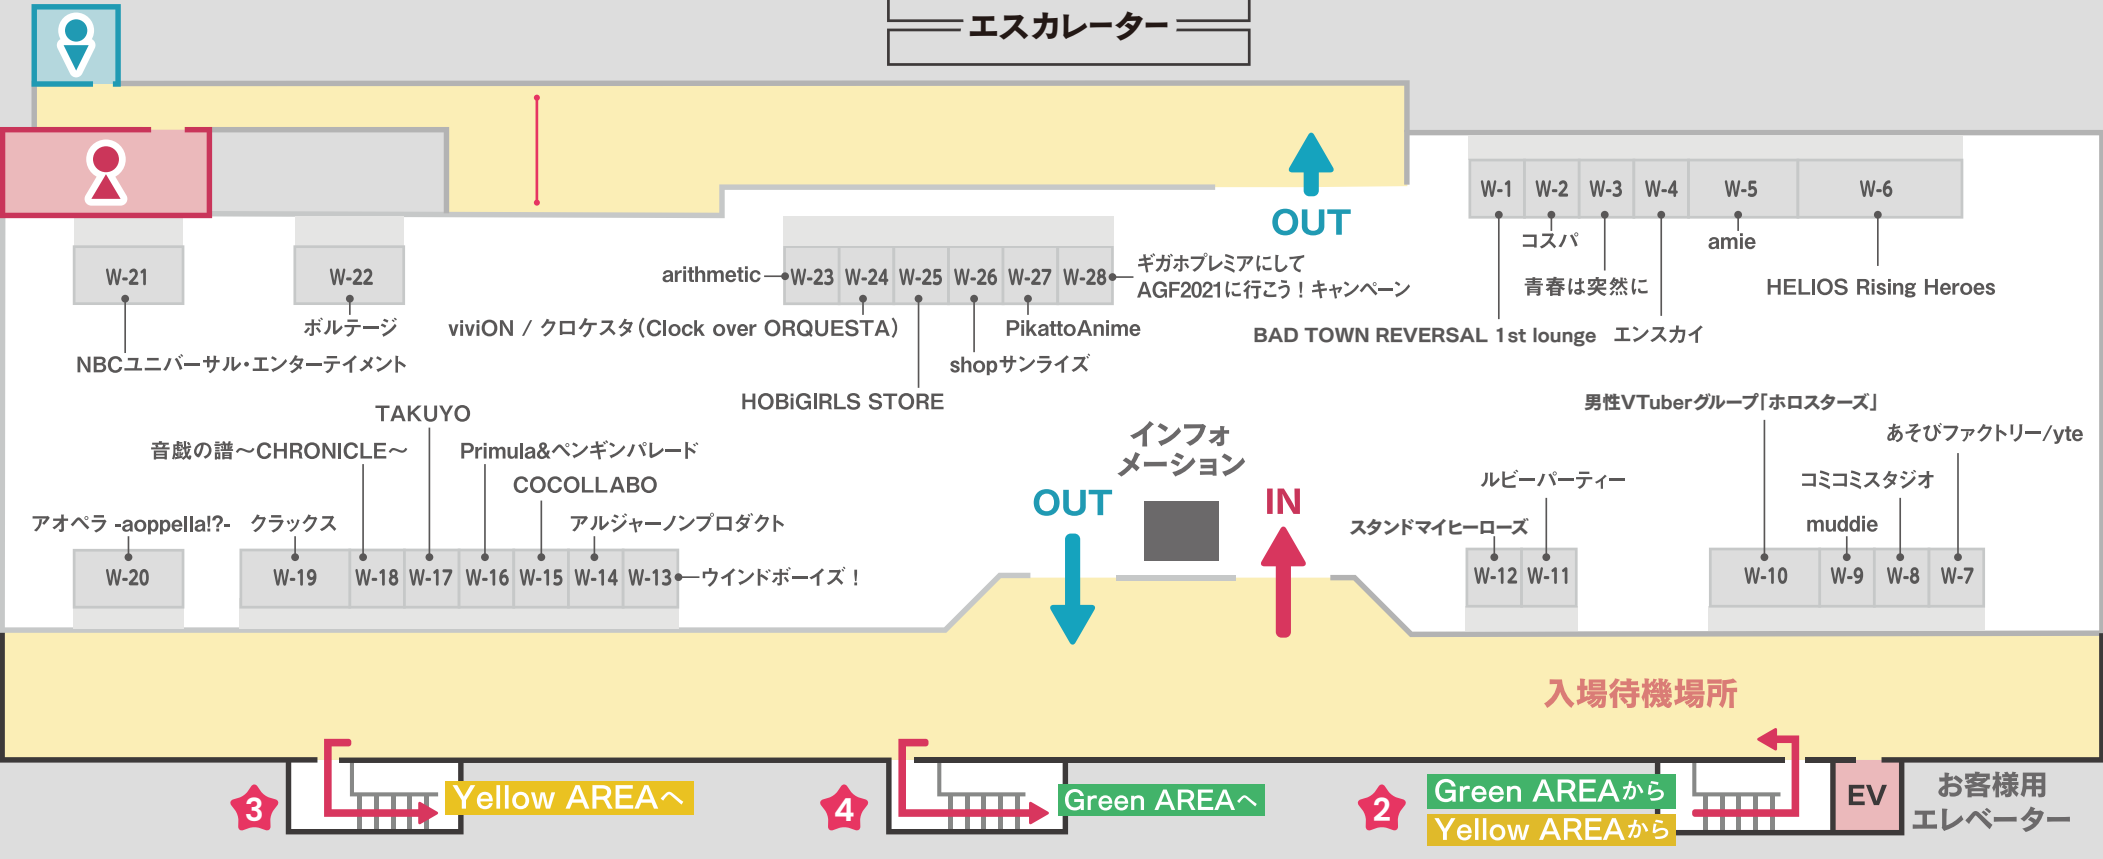

White AREA:文化会館3階 展示ホールC

Green AREAへ

Yellow AREAへ

エスカレーター

OUT

OUT

IN

入場待機場所

3

Yellow AREAへ

4

Green AREAへ

2

Green AREAから
Yellow AREAから

EV

お客様用
エレベーター

W-21
NBCユニバーサル・エンターテイメント

W-22
ボルテージ

viviON / クロケスタ (Clock over ORQUESTA)

arithmetic → W-23 W-24 W-25 W-26 W-27 W-28
shopサンライズ
PikattoAnime

ギガホプレミアにして
AGF2021に行こう! キャンペーン

BAD TOWN REVERSAL 1st lounge エンスカイ

W-1 W-2 W-3 W-4 W-5 W-6
コスバ 青春は突然に amie HELIOS Rising Heroes