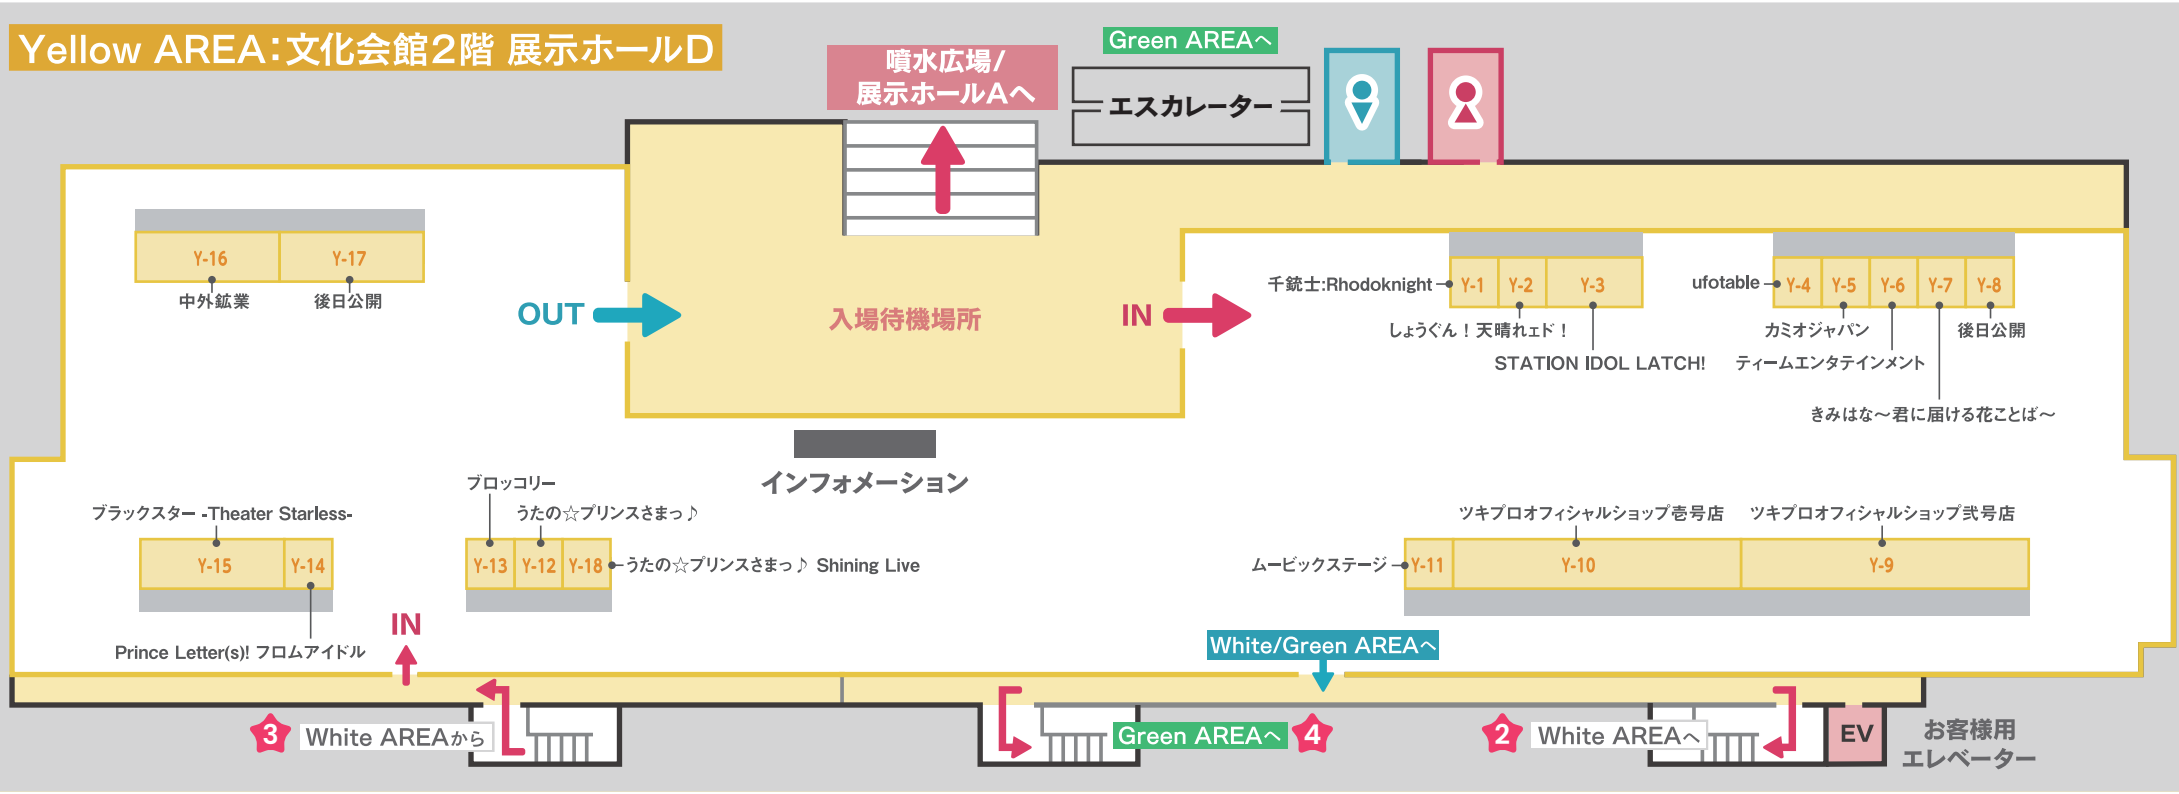

Yellow AREAへ
White AREAへ

EV

お客様用エレベーター

White AREA:文化会館3階 展示ホールC

Green AREAへ
Yellow AREAへ

エスカレーター

Yellow AREA:文化会館2階 展示ホールD

噴水広場/
展示ホールAへ