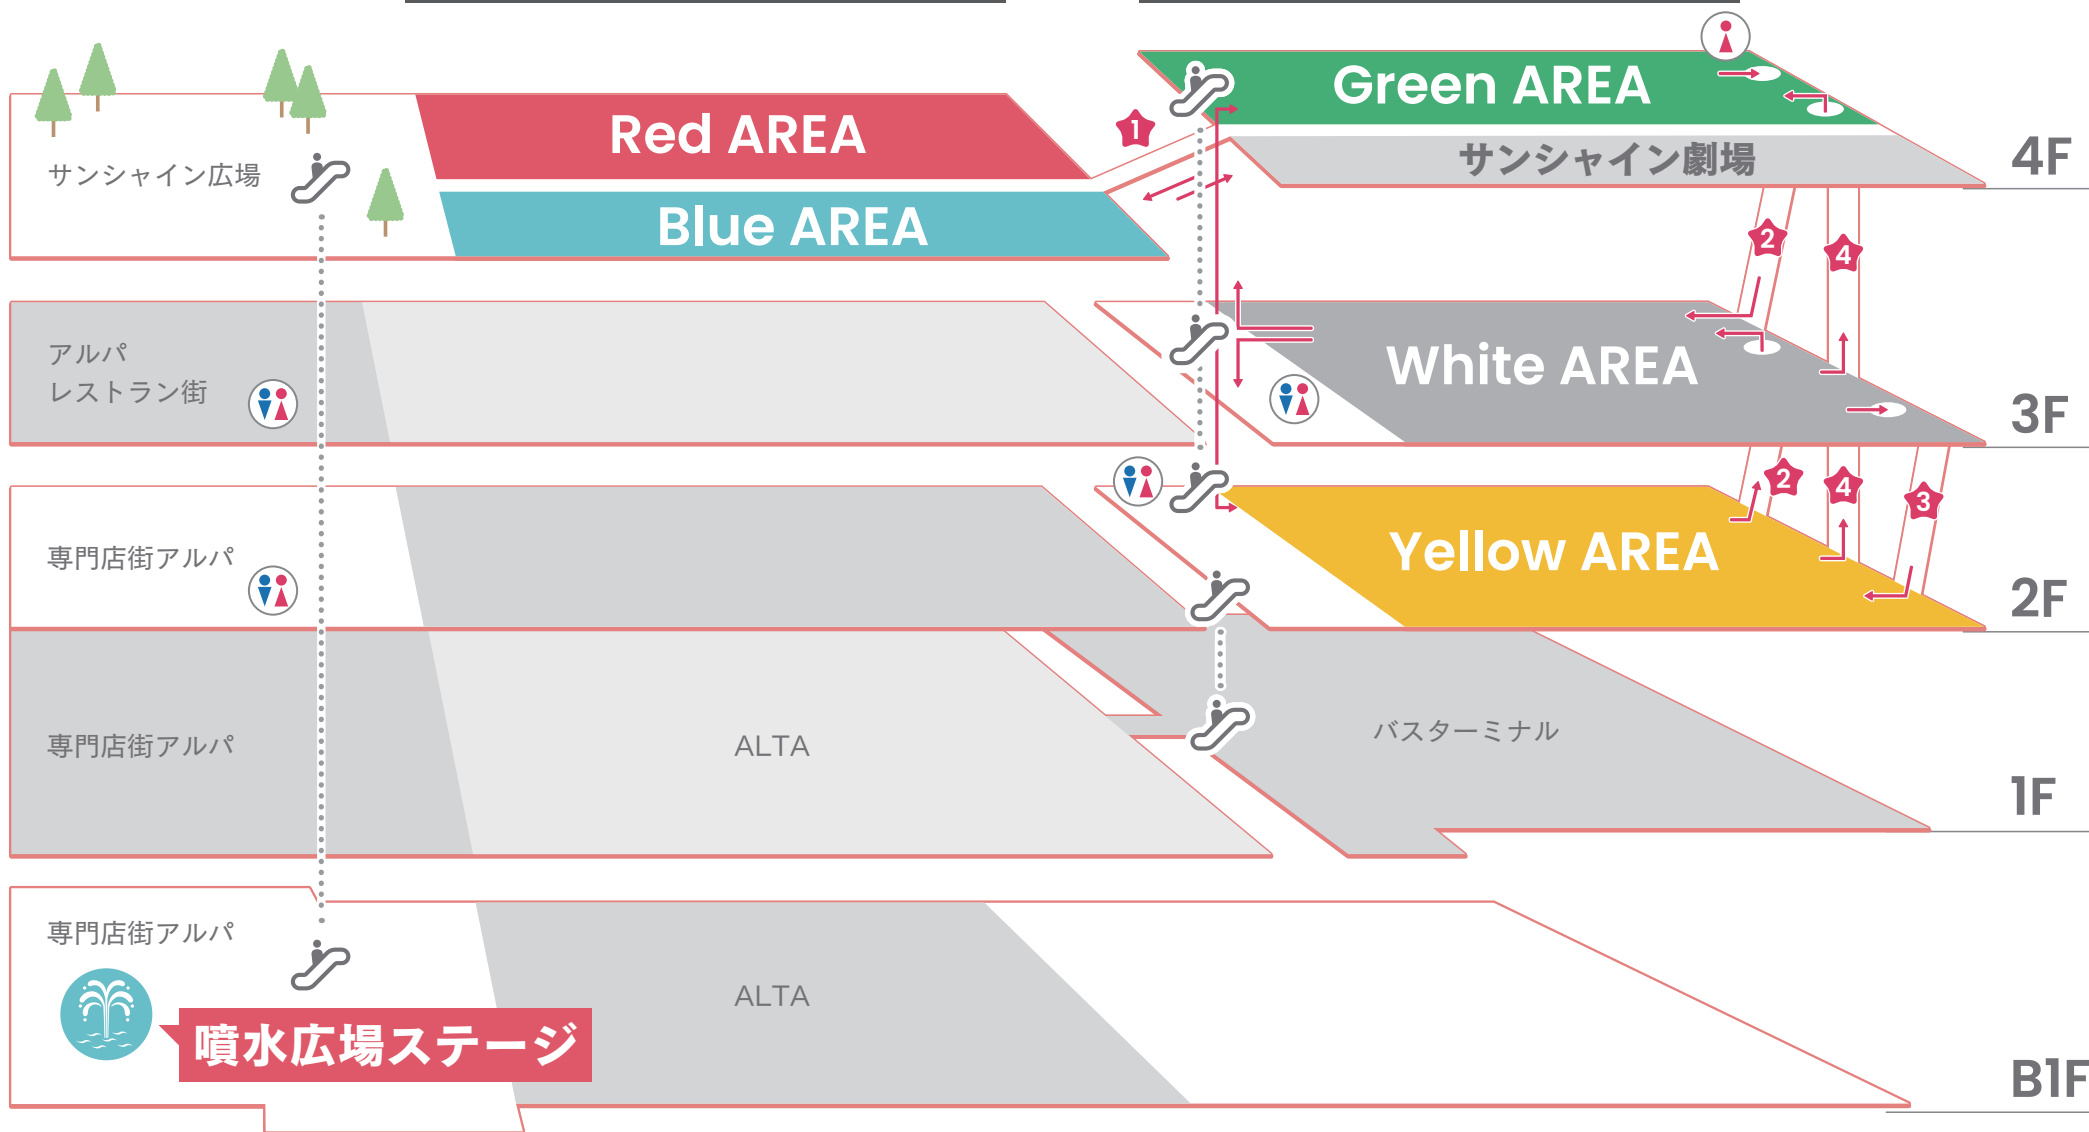

ワールドインポートマートビル

文化会館ビル

★内の数字は次ページからのフロアマップとリンクしています。

Red AREA側

Yellow AREAへ

Green AREA:文化会館4階 展示ホールB

入場待機場所

IN

OUT

IN

OUT

インフォメーション

Kiramune Presents
「Trignalのキラキラ☆ビートR」
「僕らのMusic Park」

センチメンタルフォトグラフィ

エイコレット

VTuber Boys Festival

Yellow AREAへ
White AREAへ

EV

お客様用エレベーター

White AREA:文化会館3階 展示ホールC

Green AREAへ
Yellow AREAへ

エスカレーター

Yellow AREA:文化会館2階 展示ホールD

噴水広場/
展示ホールAへ

Green AREAへ

エスカレーター

OUT

入場待機場所

IN

千銃士:Rhodoknight

しょうぐん!天晴れエド!

STATION IDOL LATCH!