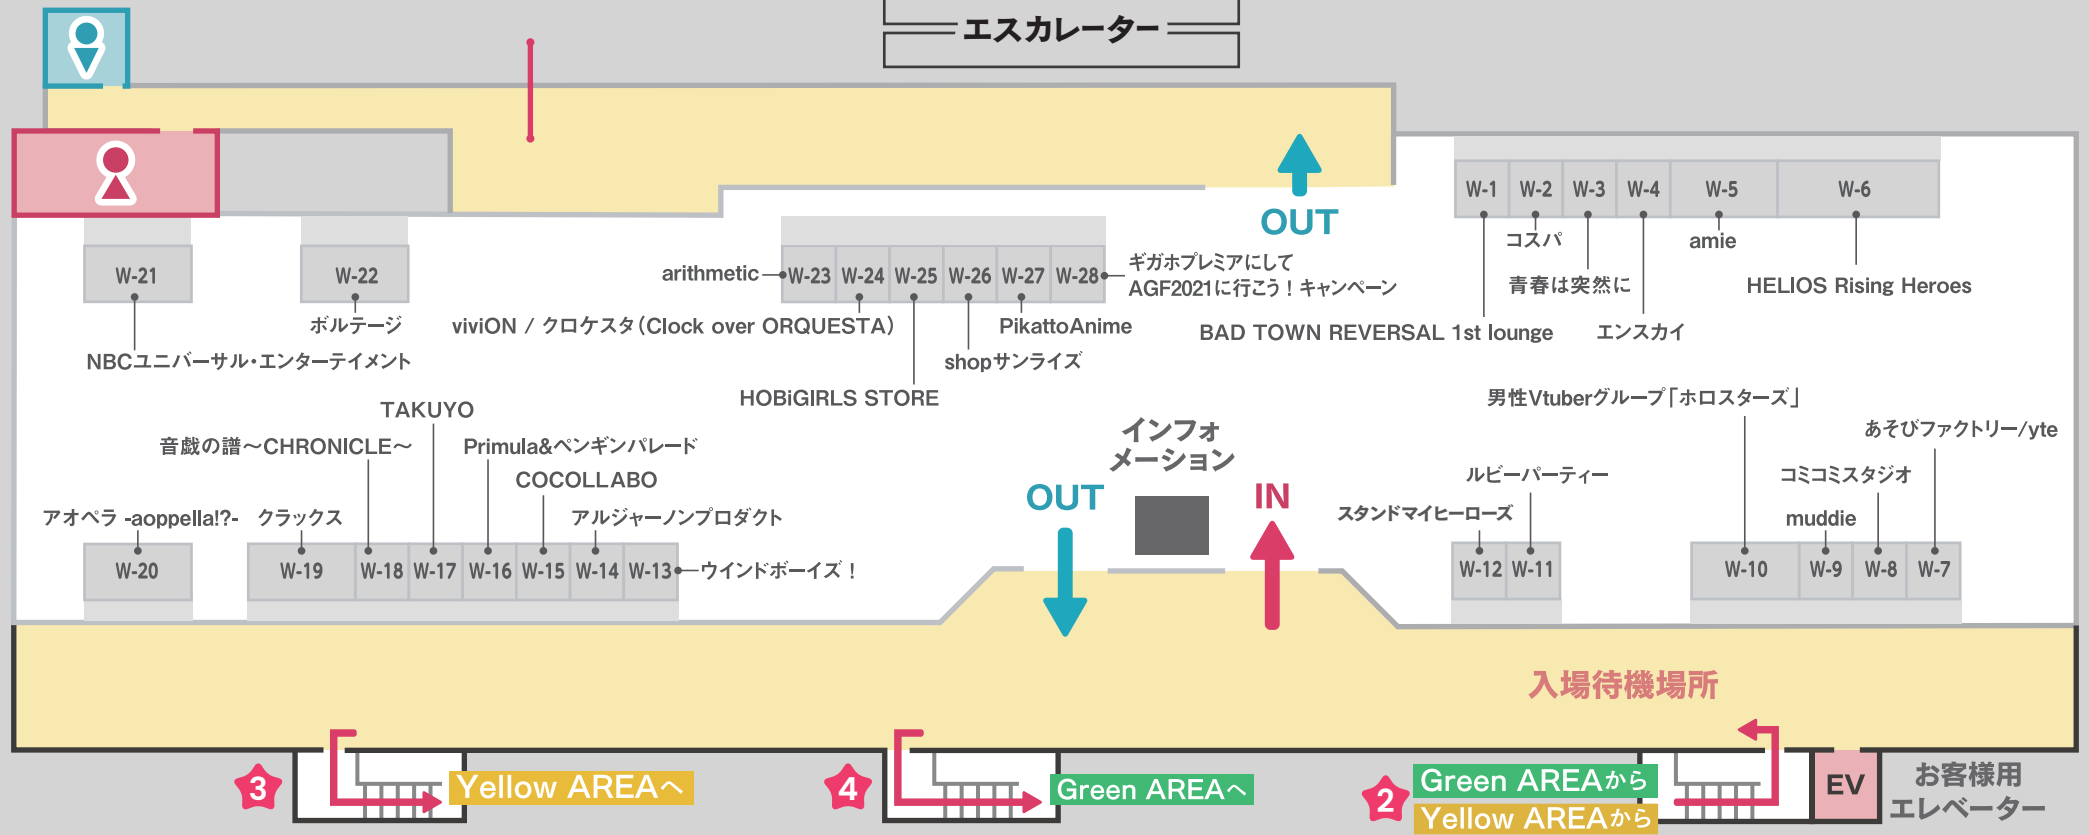

ワールドインポートマートビル

文化会館ビル

★内の数字は次ページからのフロアマップとリンクしています。

Red AREA側

Yellow AREAへ

Green AREA:文化会館4階 展示ホールB

入場待機場所

IN

Yellow AREAへ
White AREAへ

EV

お客様用エレベーター

White AREA:文化会館3階 展示ホールC

Green AREAへ
Yellow AREAへ

エスカレーター

Yellow AREA:文化会館2階 展示ホールD

噴水広場/
展示ホールAへ

Green AREAへ

エスカレーター

OUT

入場待機場所

IN

千銃士:Rhodoknight

しょうぐん!天晴れエド!

STATION IDOL LATCH!