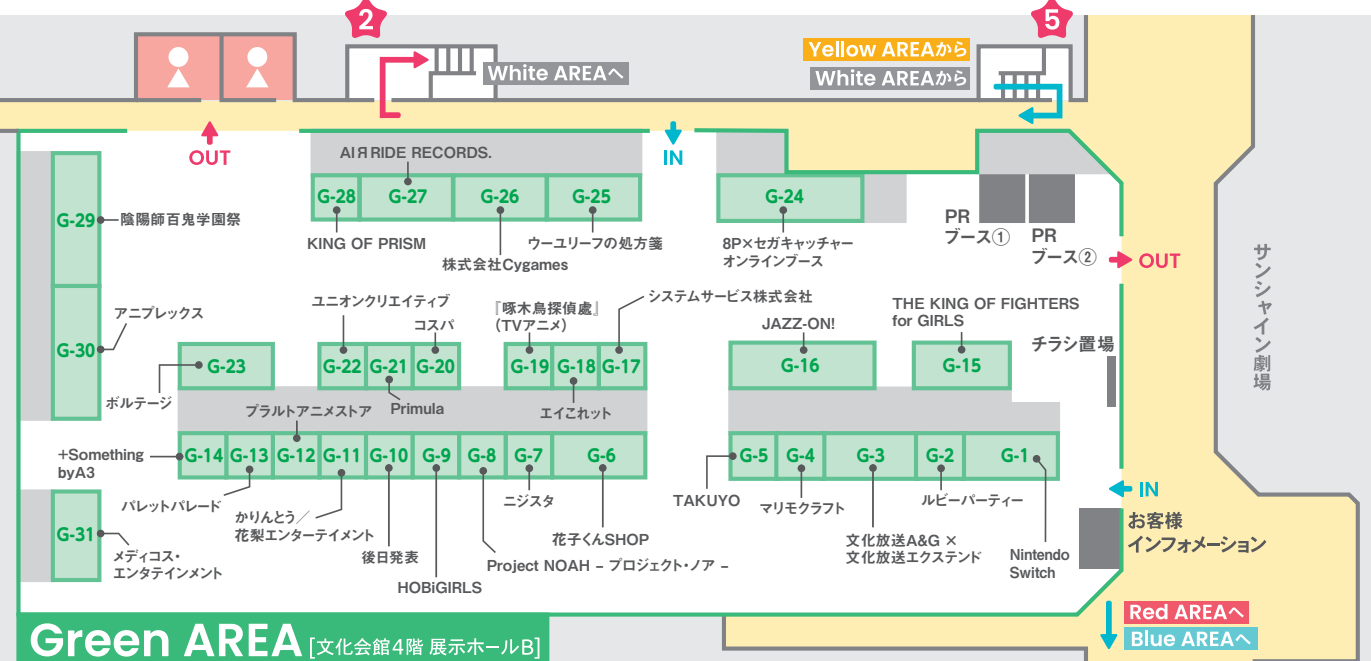

ワールドインポートマートビル

文化会館ビル

★内の数字は次ページからのフロアマップとリンクしています。

※9月13日現在

Green AREA [文化会館4階 展示ホールB]

Red AREA [ワールドインポートマートビル4階 展示ホールA]

Blue AREA [ワールドインポートマートビル4階 展示ホールA]