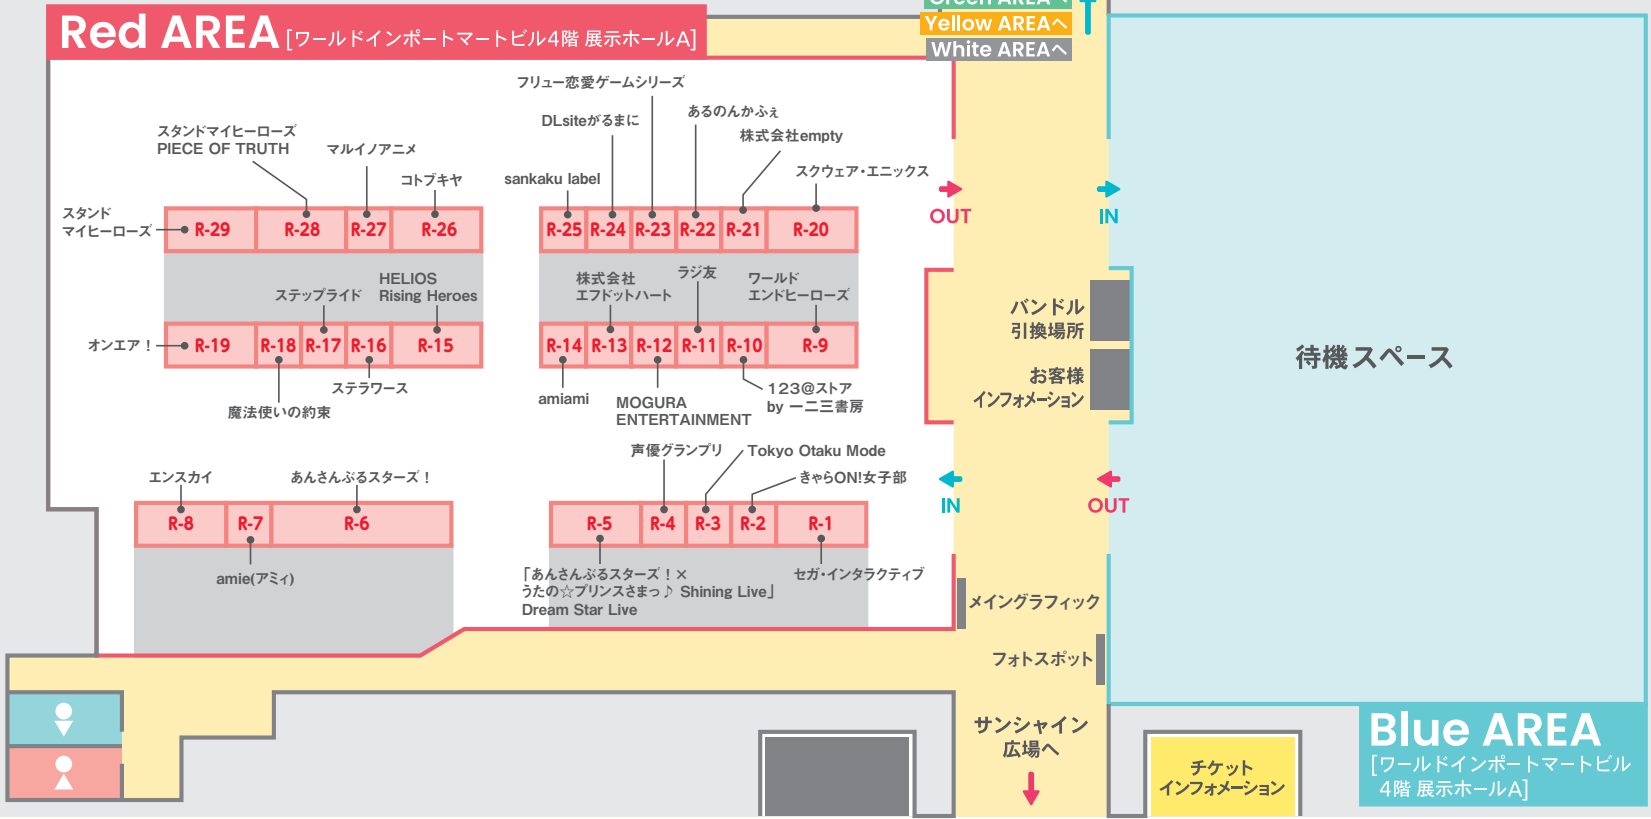

ワールドインポートマートビル

文化会館ビル

★内の数字は次ページからのフロアマップとリンクしています。

※9月13日現在

Green AREA [文化会館4階 展示ホールB]

Red AREA [ワールドインポートマートビル4階 展示ホールA]

Blue AREA [ワールドインポートマートビル4階 展示ホールA]