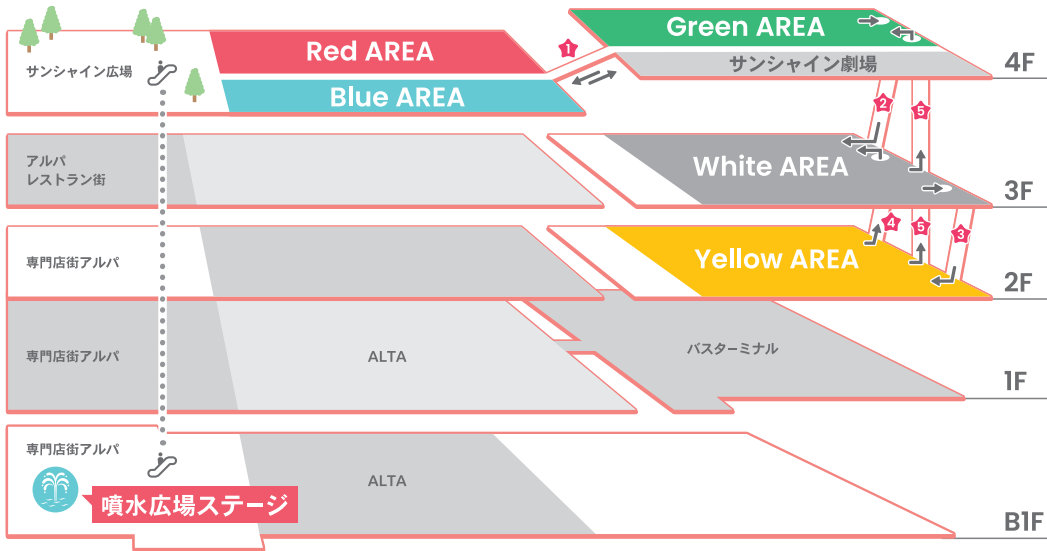

ワールドインポートマートビル

文化会館ビル

★内の数字は次ページからのフロアマップとリンクしています。

※9月13日現在

Green AREA [文化会館4階 展示ホールB]

Red AREA [ワールドインポートマートビル4階 展示ホールA]

Blue AREA [ワールドインポートマートビル4階 展示ホールA]